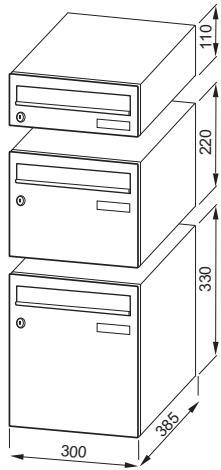

## MITOITUS

Huom! Viereiseen laskennallisen postilokerikon kokonaisleveyteen ja korkeuteen on lisättävä n. 10 - 30 mm johtuen kokoonpanosta ja koteloinnista.

Normaalileveys max. 2 m (6 rinnakkaista postilokeroa).

Leveämpiä lokerikkoja suunniteltaessa otettava yhteys Bobi.com:iin.

Mitat, mm

300 600 900 1200 1500 1800

Lokeroiden määrä DAD 110, \_\_\_\_\_ kpl DAD 220, \_\_\_\_\_ kpl DAD 330, \_\_\_\_\_ kpl Yhteensä, \_\_\_\_\_ kpl