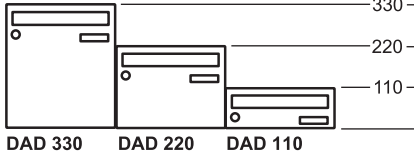

## MITOITUS

Huom! Viereiseen laskennallisen postilokerikon kokonaisleveyteen ja korkeuteen on lisättävä n. 10 - 30 mm johtuen kokoonpanosta ja koteloinnista.

Normaalileveys max. 2 m (6 rinnakkaista postilokeroa).

Leveämpiä lokerikkoja suunniteltaessa otettava yhteys Bobi.com:iin.

Mitat, mm

300 600 900 1200 1500 1800

Lokeroiden määrä DAD 110, \_\_\_\_\_ kpl DAD 220, \_\_\_\_\_ kpl DAD 330, \_\_\_\_\_ kpl Yhteensä, \_\_\_\_\_ kpl