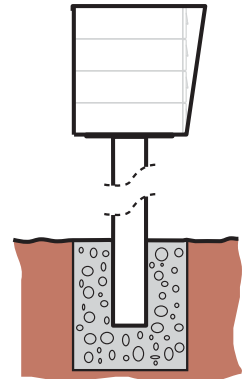

## ASENNUSTAPA

**EPB kotelo**  
Sadepallinen kotelo ulkotiloihin

**EP kotelo**  
Suora kotelo sisätiloihin

**PE kehys**  
Alumiiniprofiilikehys seinään upotettavaan lokerikkoon

**RFS**  
Laippakiinnitys

**RFB**  
Valukiinnitys

Asennustapa  Seinäkiinnitys  EP kotelo  EPB kotelo  PE kehys  
 Jalustakiinnitys  RFS laippakiinnitys  RFB valukiinnitys

Lukitus  Toimitus ilman lukkoja. Valmius ABLOY CL 100 lukoilta. Myös iLOQ lukitus mahdollinen. (Lukot toimittaa rakennuskohteen lukkotoimittaja).  
 ABLOY CL 100 -lukot mukana irrallaan toimitettuna. Avainjärjestelmä Classic, "villi sarjoitus"