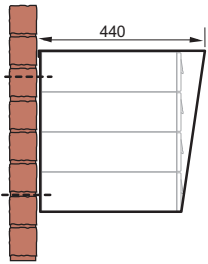

## MITOITUS

Huom! Viereiseen laskennallisen postilokerikon kokonaisleveyteen ja korkeuteen on lisättävä n. 10 - 30 mm johtuen kokoonpanosta ja koteloinnista.

Normaalileveys max. 2 m (6 rinnakkaista postilokeroa).

Leveämpiä lokerikkoja suunniteltaessa otettava yhteys Bobi.com:iin.

Mitat, mm

300 600 900 1200 1500 1800

Lokeroiden määrä DAD 110, \_\_\_\_\_ kpl DAD 220, \_\_\_\_\_ kpl DAD 330, \_\_\_\_\_ kpl Yhteensä, \_\_\_\_\_ kpl

## ASENNUSTAPA

**EPB kotelo**  
Sadepallinen kotelo ulkotiloihin

**EP kotelo**  
Suora kotelo sisätiloihin

**PE kehys**  
Alumiiniprofiilikehys seinään upotettavaan lokerikkoon

**RFS**  
Laippakiinnitys

**RFB**  
Valukiinnitys