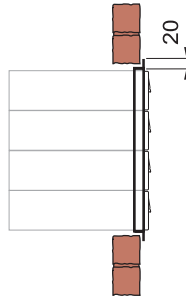

## MITOITUS

Huom! Viereiseen laskennallisen postilokerikon kokonaisleveyteen ja korkeuteen on lisättävä n. 10 - 30 mm johtuen kokoonpanosta ja koteloinnista.

Normaalileveys max. 2 m (6 rinnakkaista postilokeroa).

Leveämpiä lokerikkoja suunniteltaessa otettava yhteys Bobi.com:iin.

Mitat, mm

300 600 900 1200 1500 1800

Lokeroiden määrä DAD 110, \_\_\_\_\_ kpl DAD 220, \_\_\_\_\_ kpl DAD 330, \_\_\_\_\_ kpl Yhteensä, \_\_\_\_\_ kpl

## ASENNUSTAPA

**EPB kotelo**  
Sadepallinen kotelo ulkotiloihin

**EP kotelo**  
Suora kotelo sisätiloihin

**PE kehys**  
Alumiiniprofiilikehys seinään upotettavaan lokerikkoon

**RFS**  
Laippakiinnitys

**RFB**  
Valukiinnitys