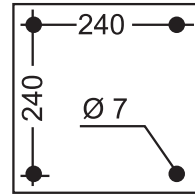

## MITOITUS

Huom! Viereiseen laskennallisen postilokerikon kokonaisleveyteen ja korkeuteen on lisättävä n. 10 - 30 mm johtuen kokoonpanosta ja koteloinnista.

Normaalileveys max. 2 m (6 rinnakkaista postilokeroa).

Leveämpiä lokerikkoja suunniteltaessa otettava yhteys Bobi.com:iin.

Mitat, mm

300 600 900 1200 1500 1800

Lokeroiden määrä DAD 110, \_\_\_\_\_ kpl DAD 220, \_\_\_\_\_ kpl DAD 330, \_\_\_\_\_ kpl Yhteensä, \_\_\_\_\_ kpl

## ASENNUSTAPA

**EPB kotelo**  
Sadepallinen kotelo ulkotiloihin

**EP kotelo**  
Suora kotelo sisätiloihin

**PE kehys**  
Alumiiniprofiilikehys seinään upotettavaan lokerikkoon

**RFS**  
Laippakiinnitys

**RFB**  
Valukiinnitys